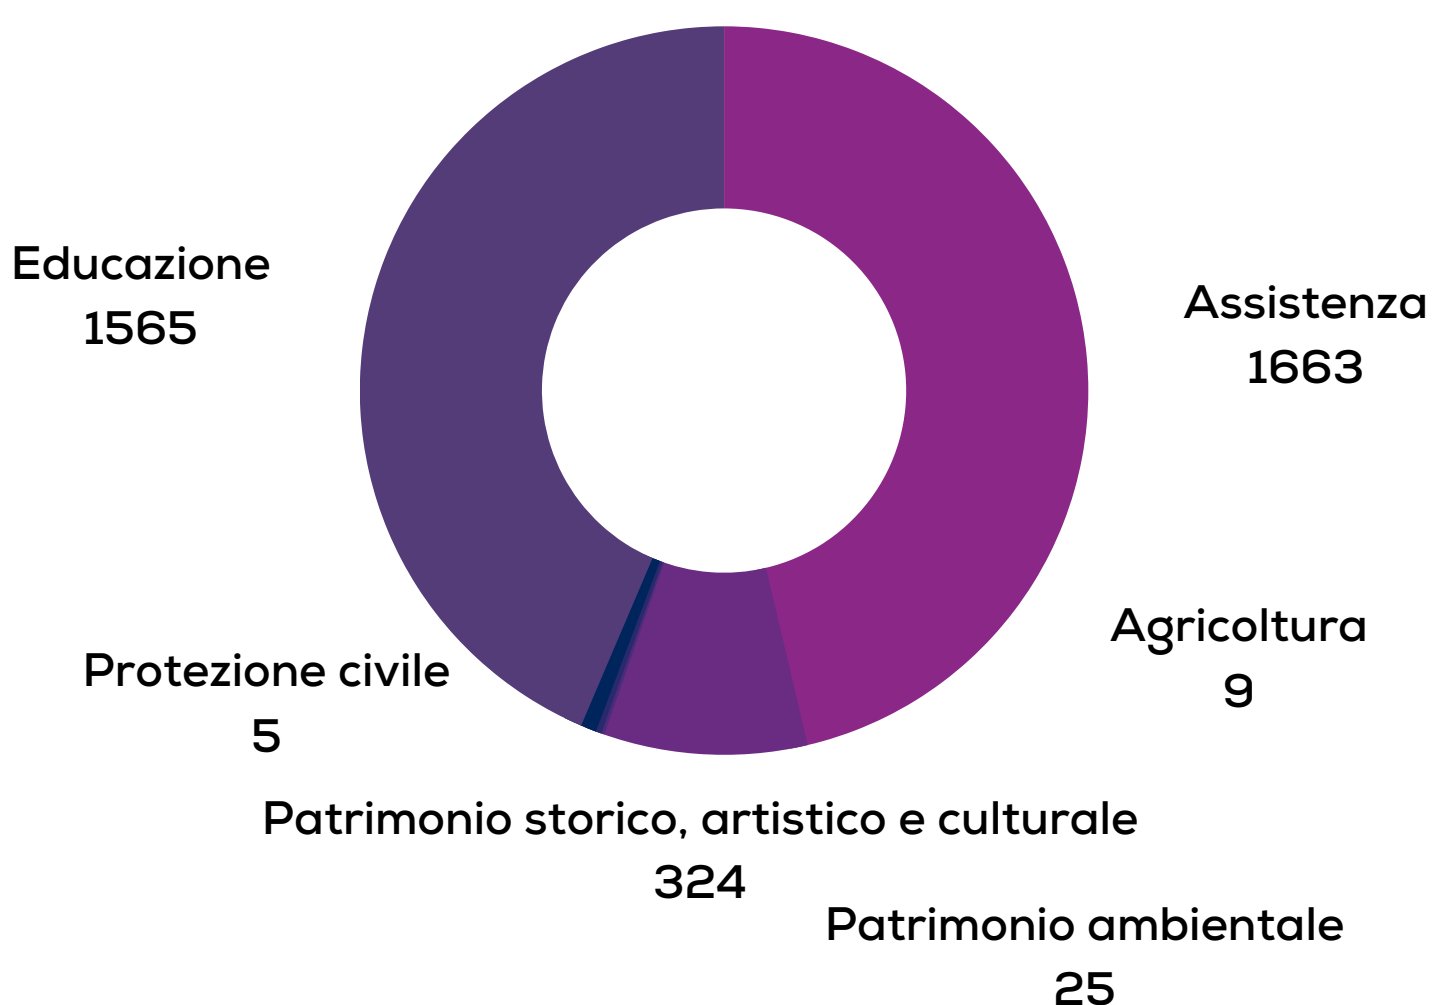

Servizio Civile Universale Emilia Romagna

Nella nostra Regione sono disponibili 3.723 posti distribuiti nelle province e nei settori di intervento come segue:

3.723 POSTI

Qui i numeri dei posti disponibili per province

GMO

Posti per Giovani con Minori Opportunità, di cui:

- 163 bassa scolarizzazione
- 645 difficoltà economiche
- 3 disabilità
- 5 fragilità personale o sociale

GMO

Dove e quanti di preciso?

BO	233
FE	35
FC	92
MO	100
PR	97
PC	51
RA	48
RE	90
RN	70

SETTORI

Quali settori e quanti posti per ognuno?

- Assistenza
- Educazione e promozione culturale, paesaggistica, ambientale, del turismo sostenibile e sociale e dello sport
- Patrimonio storico, artistico e culturale
- Patrimonio ambientale e riqualificazione urbana
- Agricoltura in zona di montagna, agricoltura sociale e biodiversità
- Protezione Civile

*ESTERO

132 posti di SCU all'estero proposti da sedi in E-R

Possono partecipare i giovani che alla data di presentazione della domanda, abbiano **tra i 18 e 28 anni (28 anni e 364 giorni)**.

Puoi presentare domanda **entro le ore 14.00 del 10 febbraio 2023 (un'unica domanda di partecipazione per un solo progetto)**.