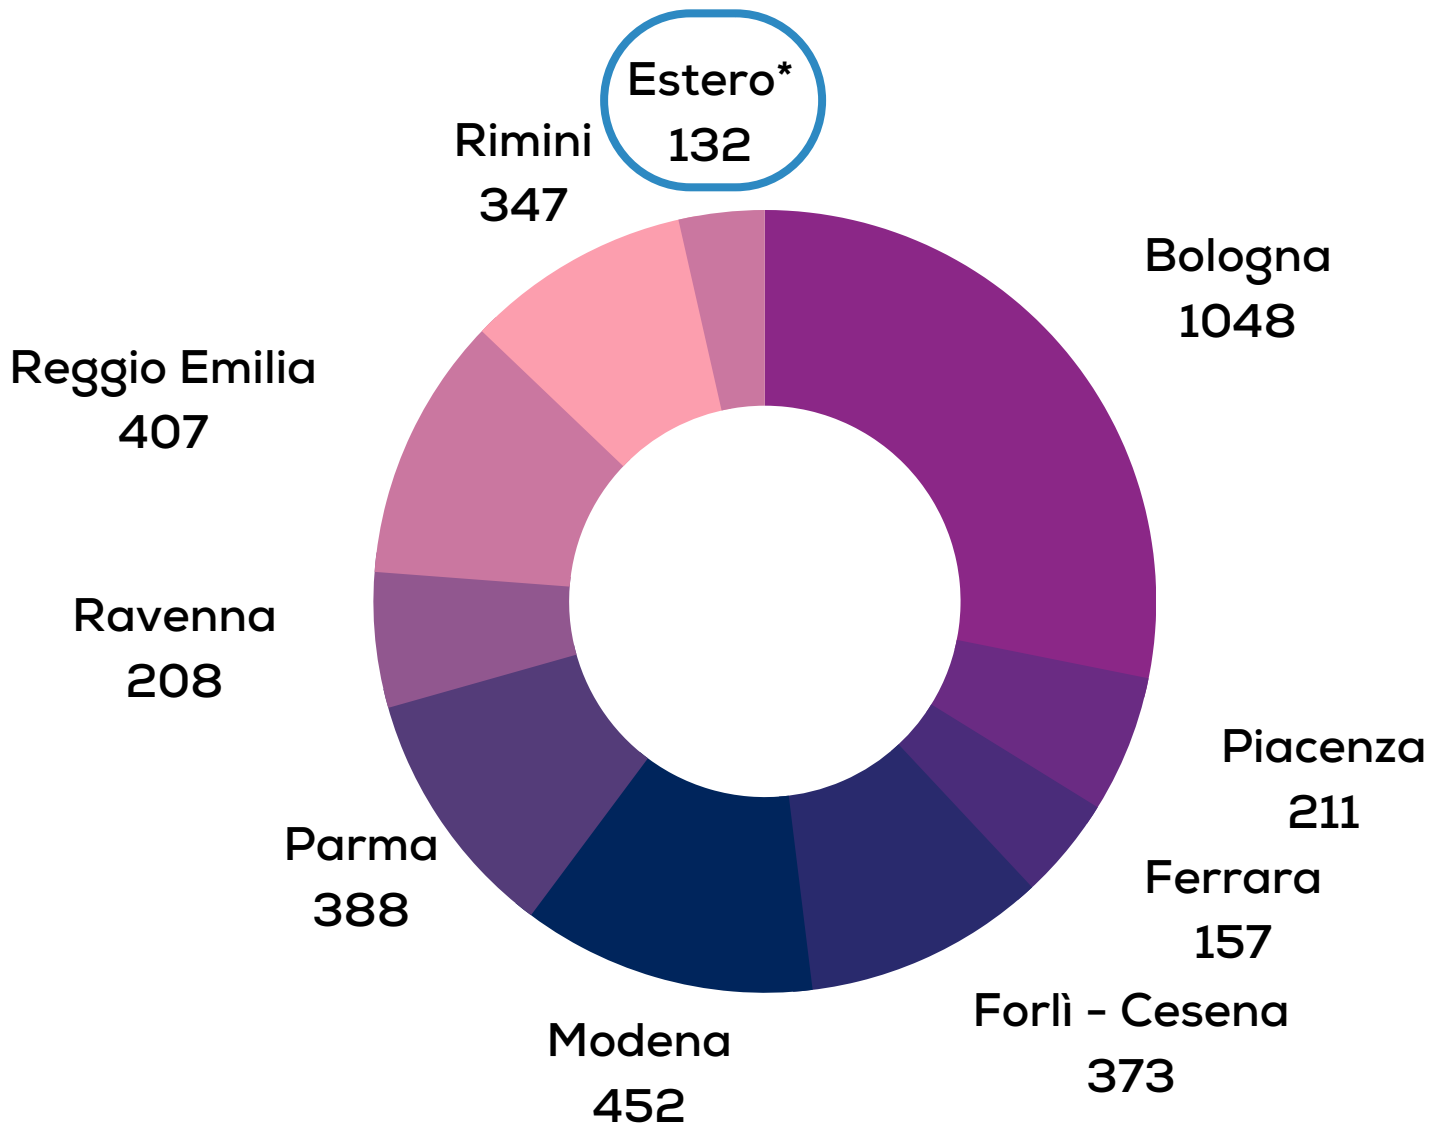

Servizio Civile Universale Emilia Romagna

Nella nostra Regione sono disponibili 3.723 posti distribuiti nelle province e nei settori di intervento come segue:

3.723 POSTI

Qui i numeri dei posti disponibili per province

GMO

Posti per Giovani con Minori Opportunità, di cui:

- 163 bassa scolarizzazione
- 645 difficoltà economiche
- 3 disabilità
- 5 fragilità personale o sociale

GMO

Dove e quanti di preciso?

BO	233
FE	35
FC	92
MO	100
PR	97
PC	51
RA	48
RE	90
RN	70

*ESTERO

132 posti di SCU all'estero proposti da sedi in E-R

Possono partecipare i giovani che alla data di presentazione della domanda, abbiano **tra i 18 e 28 anni (28 anni e 364 giorni)**.

Puoi presentare domanda **entro le ore 14.00 del 10 febbraio 2023 (un'unica domanda di partecipazione per un solo progetto)**.