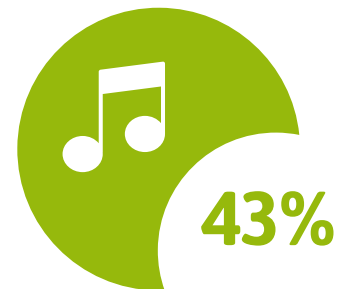

SALE PROVA MUSICALI REGIONE **EMILIA-ROMAGNA**

TOTALE
DELLE SALE PROVA PRESENTI
IN EMILIA-ROMAGNA SUDDIVISE
ALL'INTERNO DI **90 SPAZI**
IN DIVERSE AREE TERRITORIALI

33 SPAZI
OFFRONO ANCHE LA POSSIBILITÀ
DI ESECUZIONI DI **MUSICA LIVE**